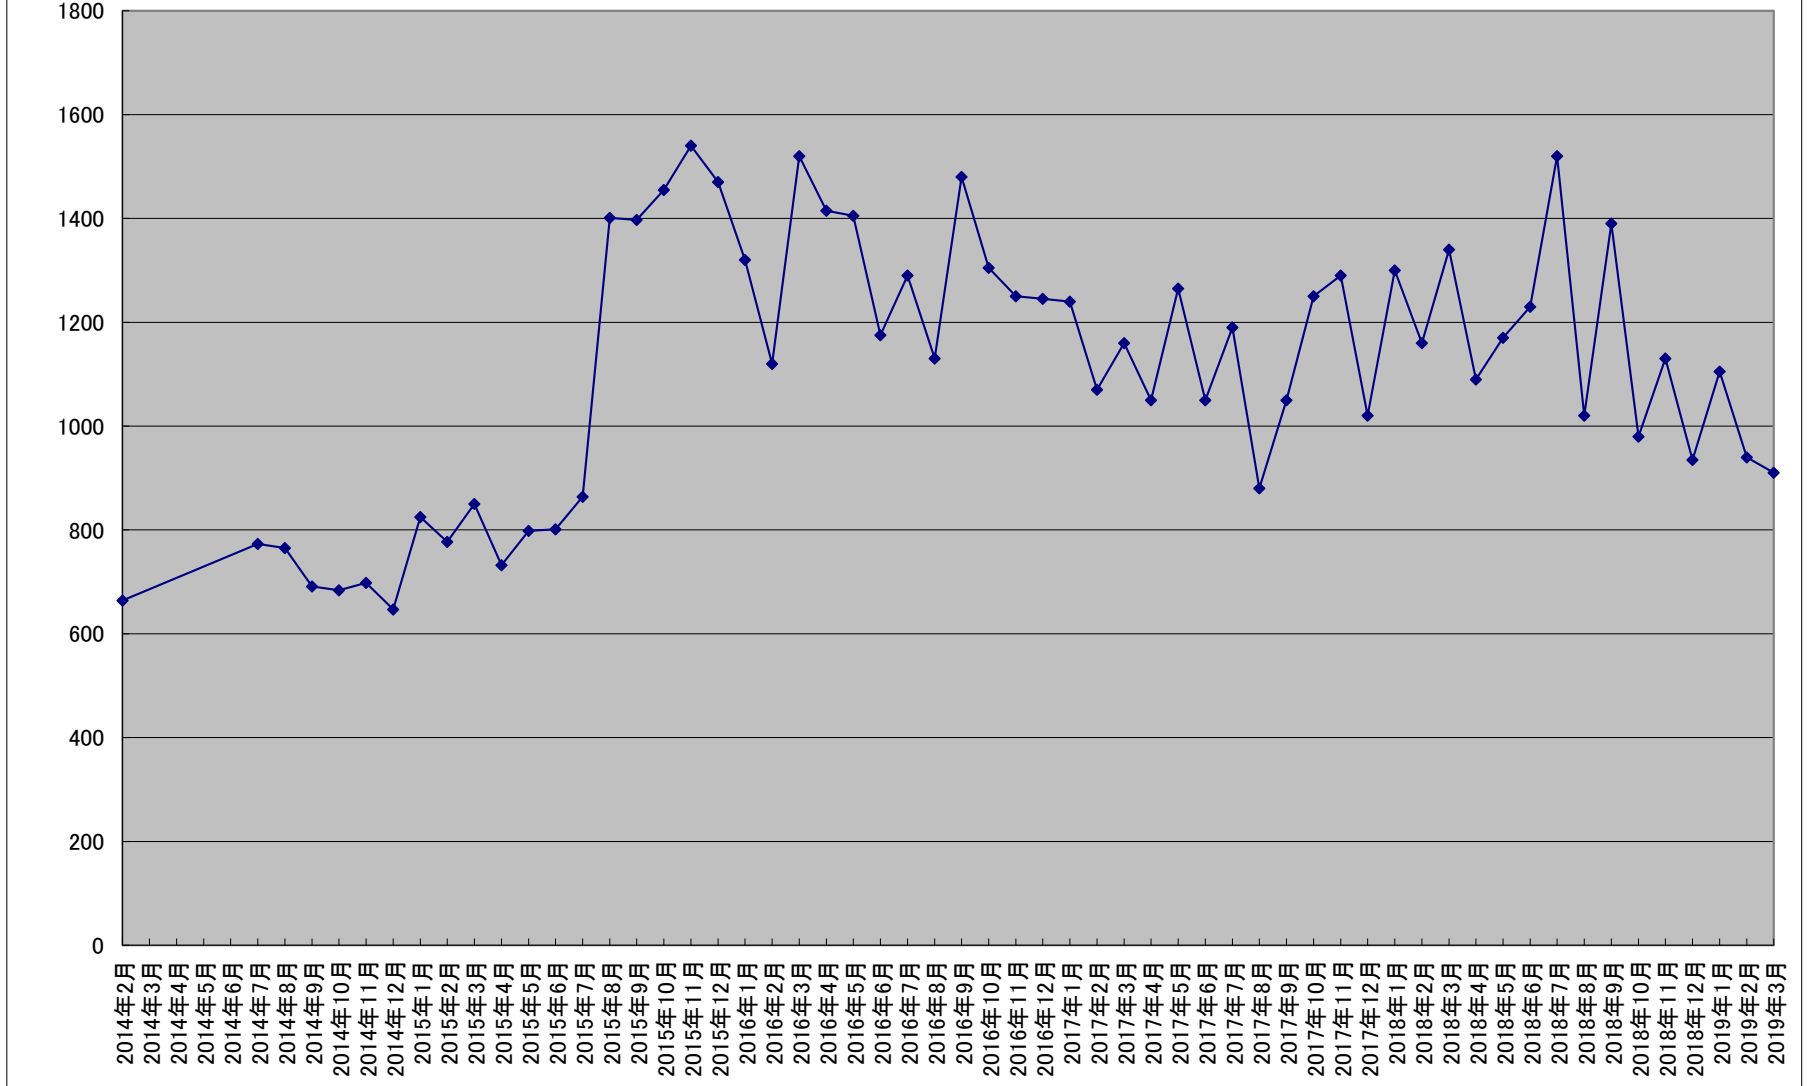

高槻支部HPの月別閲覧推移

年月日	差分	閲覧回数
2014年7月	773	99585
2014年8月	765	100350
2014年9月	691	101041
2014年10月	684	101725
2014年11月	698	102423
2014年12月	647	103070
2015年1月	825	103895
2015年2月	777	104672
2015年3月	850	105522
2015年4月	732	106254
2015年5月	798	107052
2015年6月	801	107853
2015年7月	864	108717
2015年8月	1401	110118
2015年9月	1397	111515
2015年10月	1455	112970
2015年11月	1540	114510
2015年12月	1470	115980
2016年1月	1320	117300
2016年2月	1120	118420
2016年3月	1520	119940
2016年4月	1415	121355
2016年5月	1405	122760
2016年6月	1175	123935
2016年7月	1290	125225
2016年8月	1130	126355
2016年9月	1480	127835
2016年10月	1305	129140
2016年11月	1250	130390
2016年12月	1245	131635
2017年1月	1240	132875
2017年2月	1070	133945
2017年3月	1160	135105
2017年4月	1050	136155
2017年5月	1265	137420
2017年6月	1050	138470
2017年7月	1190	139660
2017年8月	880	140540
2017年9月	1050	141590
2017年10月	1250	142840
2017年11月	1290	144130
2017年12月	1020	145150
2018年1月	1300	146450
2018年2月	1160	147610
2018年3月	1340	148950
2018年4月	1090	150040
2018年5月	1170	151210
2018年6月	1230	152440
2018年7月	1520	153960
2018年8月	1020	154980
2018年9月	1390	156370
2018年10月	980	157350
2018年11月	1130	158480
2018年12月	935	159415
2019年1月	1105	160520
2019年2月	940	161460
2019年3月	910	162370

月別HP閲覧回数

★2015年8月 : 高槻支部よりメール会員に情報発信を開始しました。