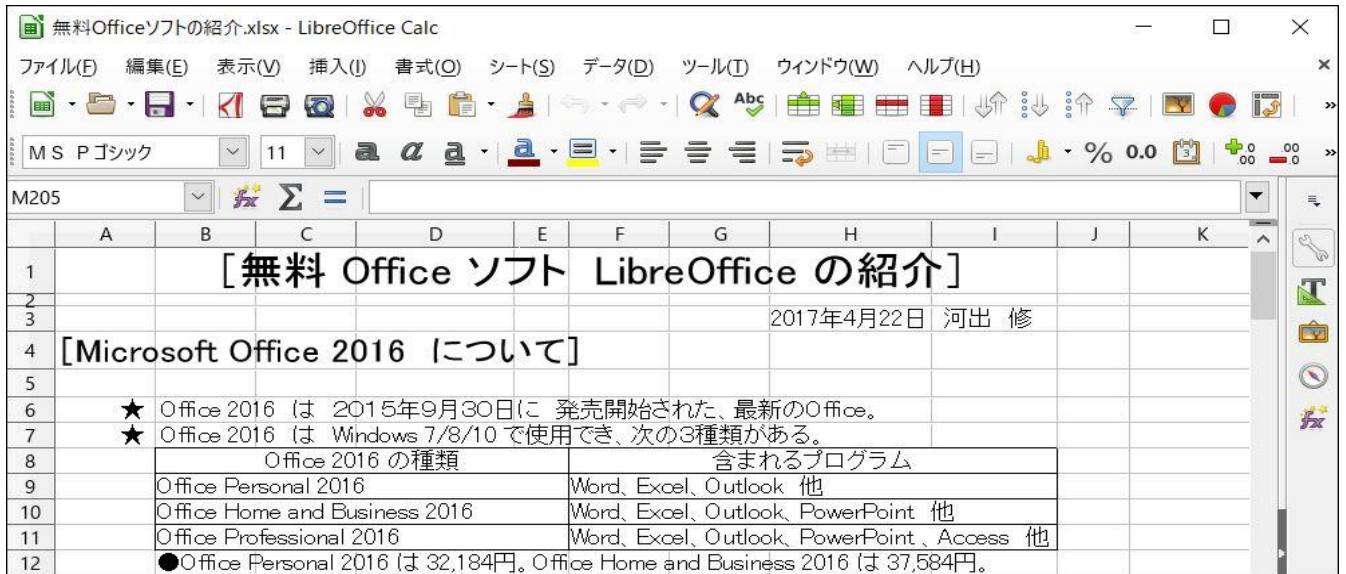

- 2.ダウンロード完了後、「実行」ボタンを押す。

- 3.「次へ」ボタンを押す。

- 4.「次へ」ボタンを押す。

- 5.「インストール」ボタンを押す。

- 「インストール中」

- 6.「完了」ボタンを押す。

- 7.「ショートカット」がデスクトップに作られる。

[LibreOffice の画面例]

1. 「Calc」の画面サンプル。(表計算ソフト)

2. 「Writer」の画面サンプル。(ワープロソフト)

3. 「Impress」の画面サンプル。(プレゼンテーションソフト)