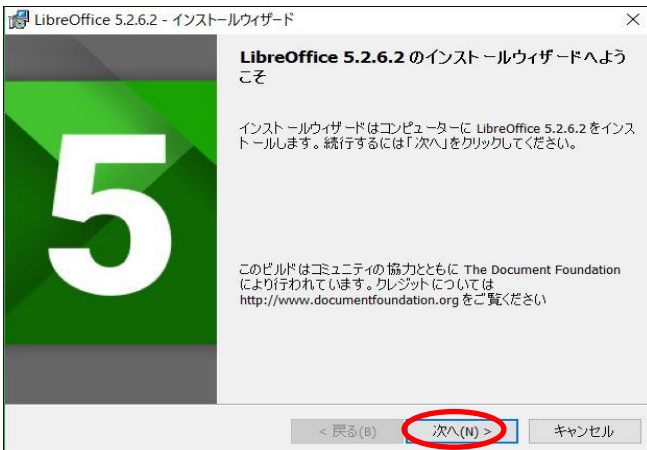

[LibreOffice のインストール方法]

- 1.「窓の杜」のダウンロードサイトの「LibreOffice (安定板)」の「詳細」ボタンを押す。
  →「窓の杜からダウンロード」ボタンを押す。→「保存」ボタンを押す。

- 2.ダウンロード完了後、「実行」ボタンを押す。

- 3.「次へ」ボタンを押す。

- 4.「次へ」ボタンを押す。

- 5.「インストール」ボタンを押す。

1. 「インストール中」

- 6.「完了」ボタンを押す。

- 7.「ショートカット」がデスクトップに作られる。