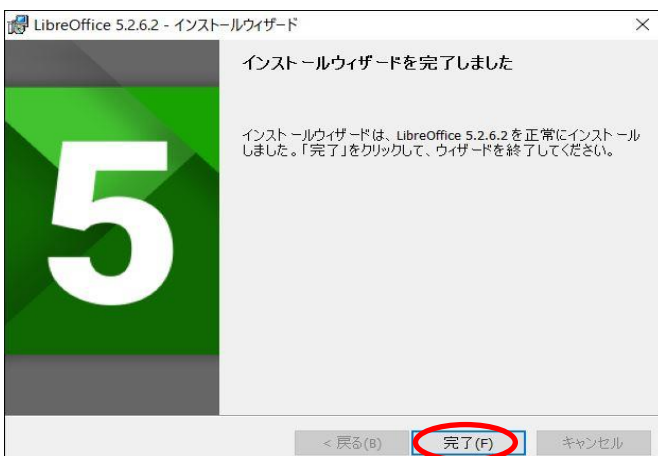

- 2.ダウンロード完了後、「実行」ボタンを押す。

- 3.「次へ」ボタンを押す。

- 4.「次へ」ボタンを押す。

- 5.「インストール」ボタンを押す。

- 「インストール中」

- 6.「完了」ボタンを押す。

- 7.「ショートカット」がデスクトップに作られる。

[LibreOffice の画面例]