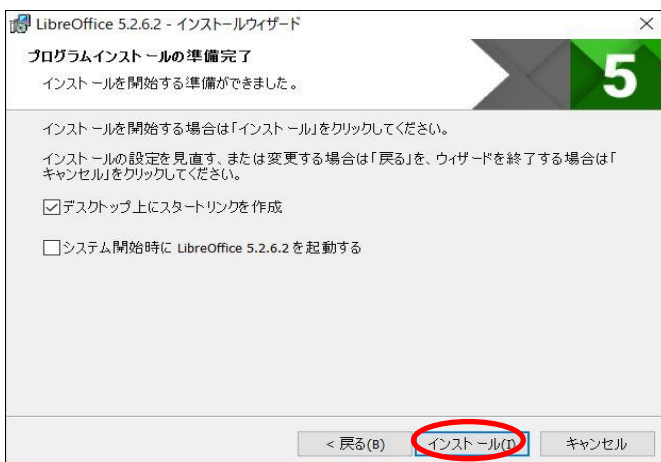

- 2.ダウンロード完了後、「実行」ボタンを押す。

- 3.「次へ」ボタンを押す。

- 4.「次へ」ボタンを押す。

- 5.「インストール」ボタンを押す。

- 「インストール中」

- 6.「完了」ボタンを押す。

- 7.「ショートカット」がデスクトップに作られる。

[LibreOffice の画面例]