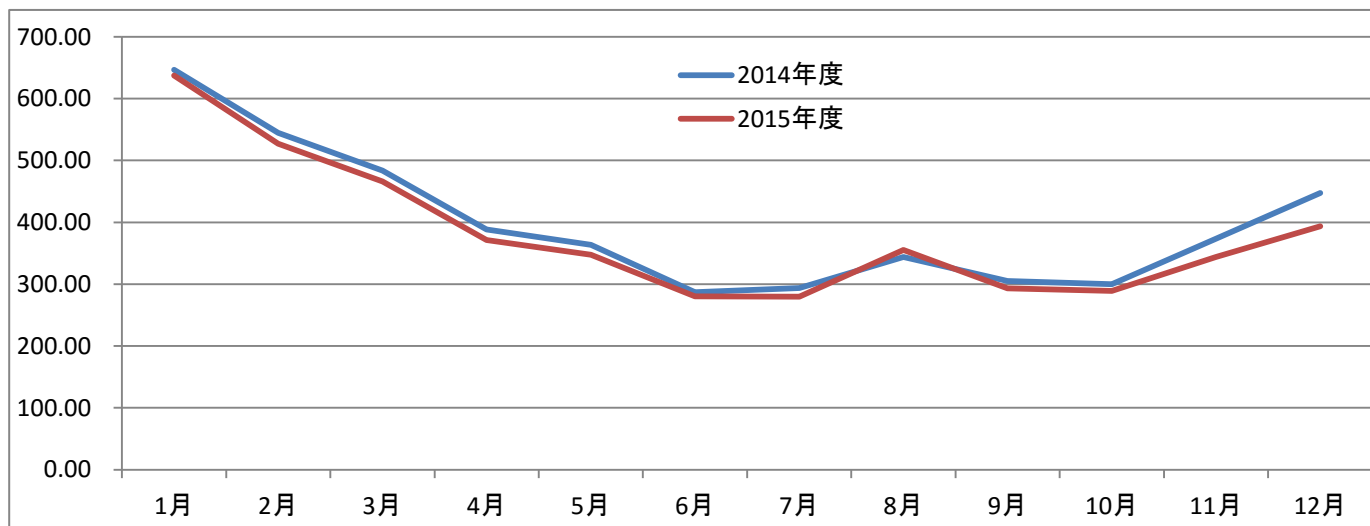

ここに厚く御礼申し上げますと共に、実績を下記にご報告申し上げます。

- * 『参加するだけでも立派な環境への取り組み』を合言葉に永年継続的に取り組んで参りました奈良西支部の活動が団体表彰の対象に選ばれ、2015年12月に奈良県環境政策課より表彰を戴きました。皆様方の積極的なご参加に感謝申し上げ、CO2排出量実績と共にご報告申し上げます。

奈良の環境家計簿 登録世帯数推移

2015年 年初	41世帯
2015年 年末	44世帯

2014年 対 2015年 年間月平均排出量比較

2014年度 年間月平均 一世帯当り排出量	398.17 kg-CO2/月	
2015年度 年間月平均 一世帯当り排出量	382.03 kg-CO2/月	前年比 4.1%減

2014年 対 2015年 月別排出量推移

排出量単位 kg-CO2

	1月	2月	3月	4月	5月	6月	7月	8月	9月	10月	11月	12月
2014年度	646.58	544.54	483.79	388.60	363.74	287.17	293.59	344.16	305.00	299.88	373.42	447.56
2015年度	637.33	527.19	465.92	371.27	347.80	280.10	279.58	355.52	293.41	288.84	343.95	393.43