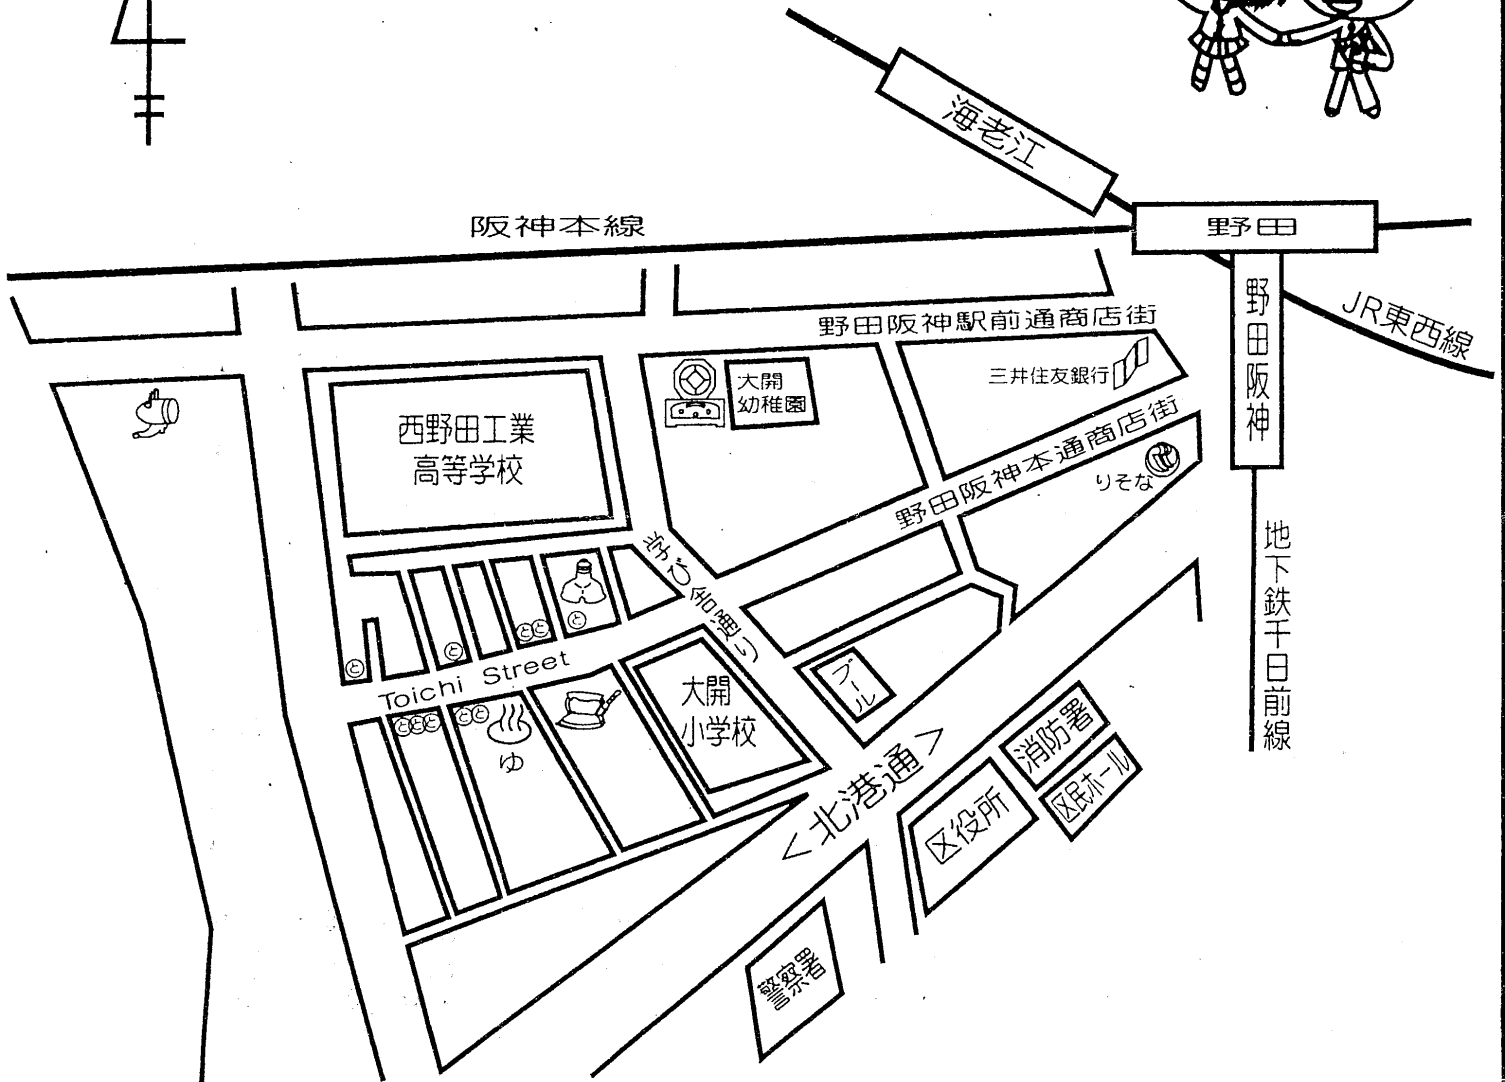

松下幸之助さん創業の地

ご案内イラストマップ

おおひらき ＜大開＞

-  創業の家 (大正7年3月～11年7月)
-  第一次本店・工場 (大正11年7月～昭和4年5月)
-  第二次本店・工場 (昭和4年5月～8年7月)
-  第二工場自転車用ランプ組立工場
-  十一会会員

西野田工業高等学校 工業デザイン科