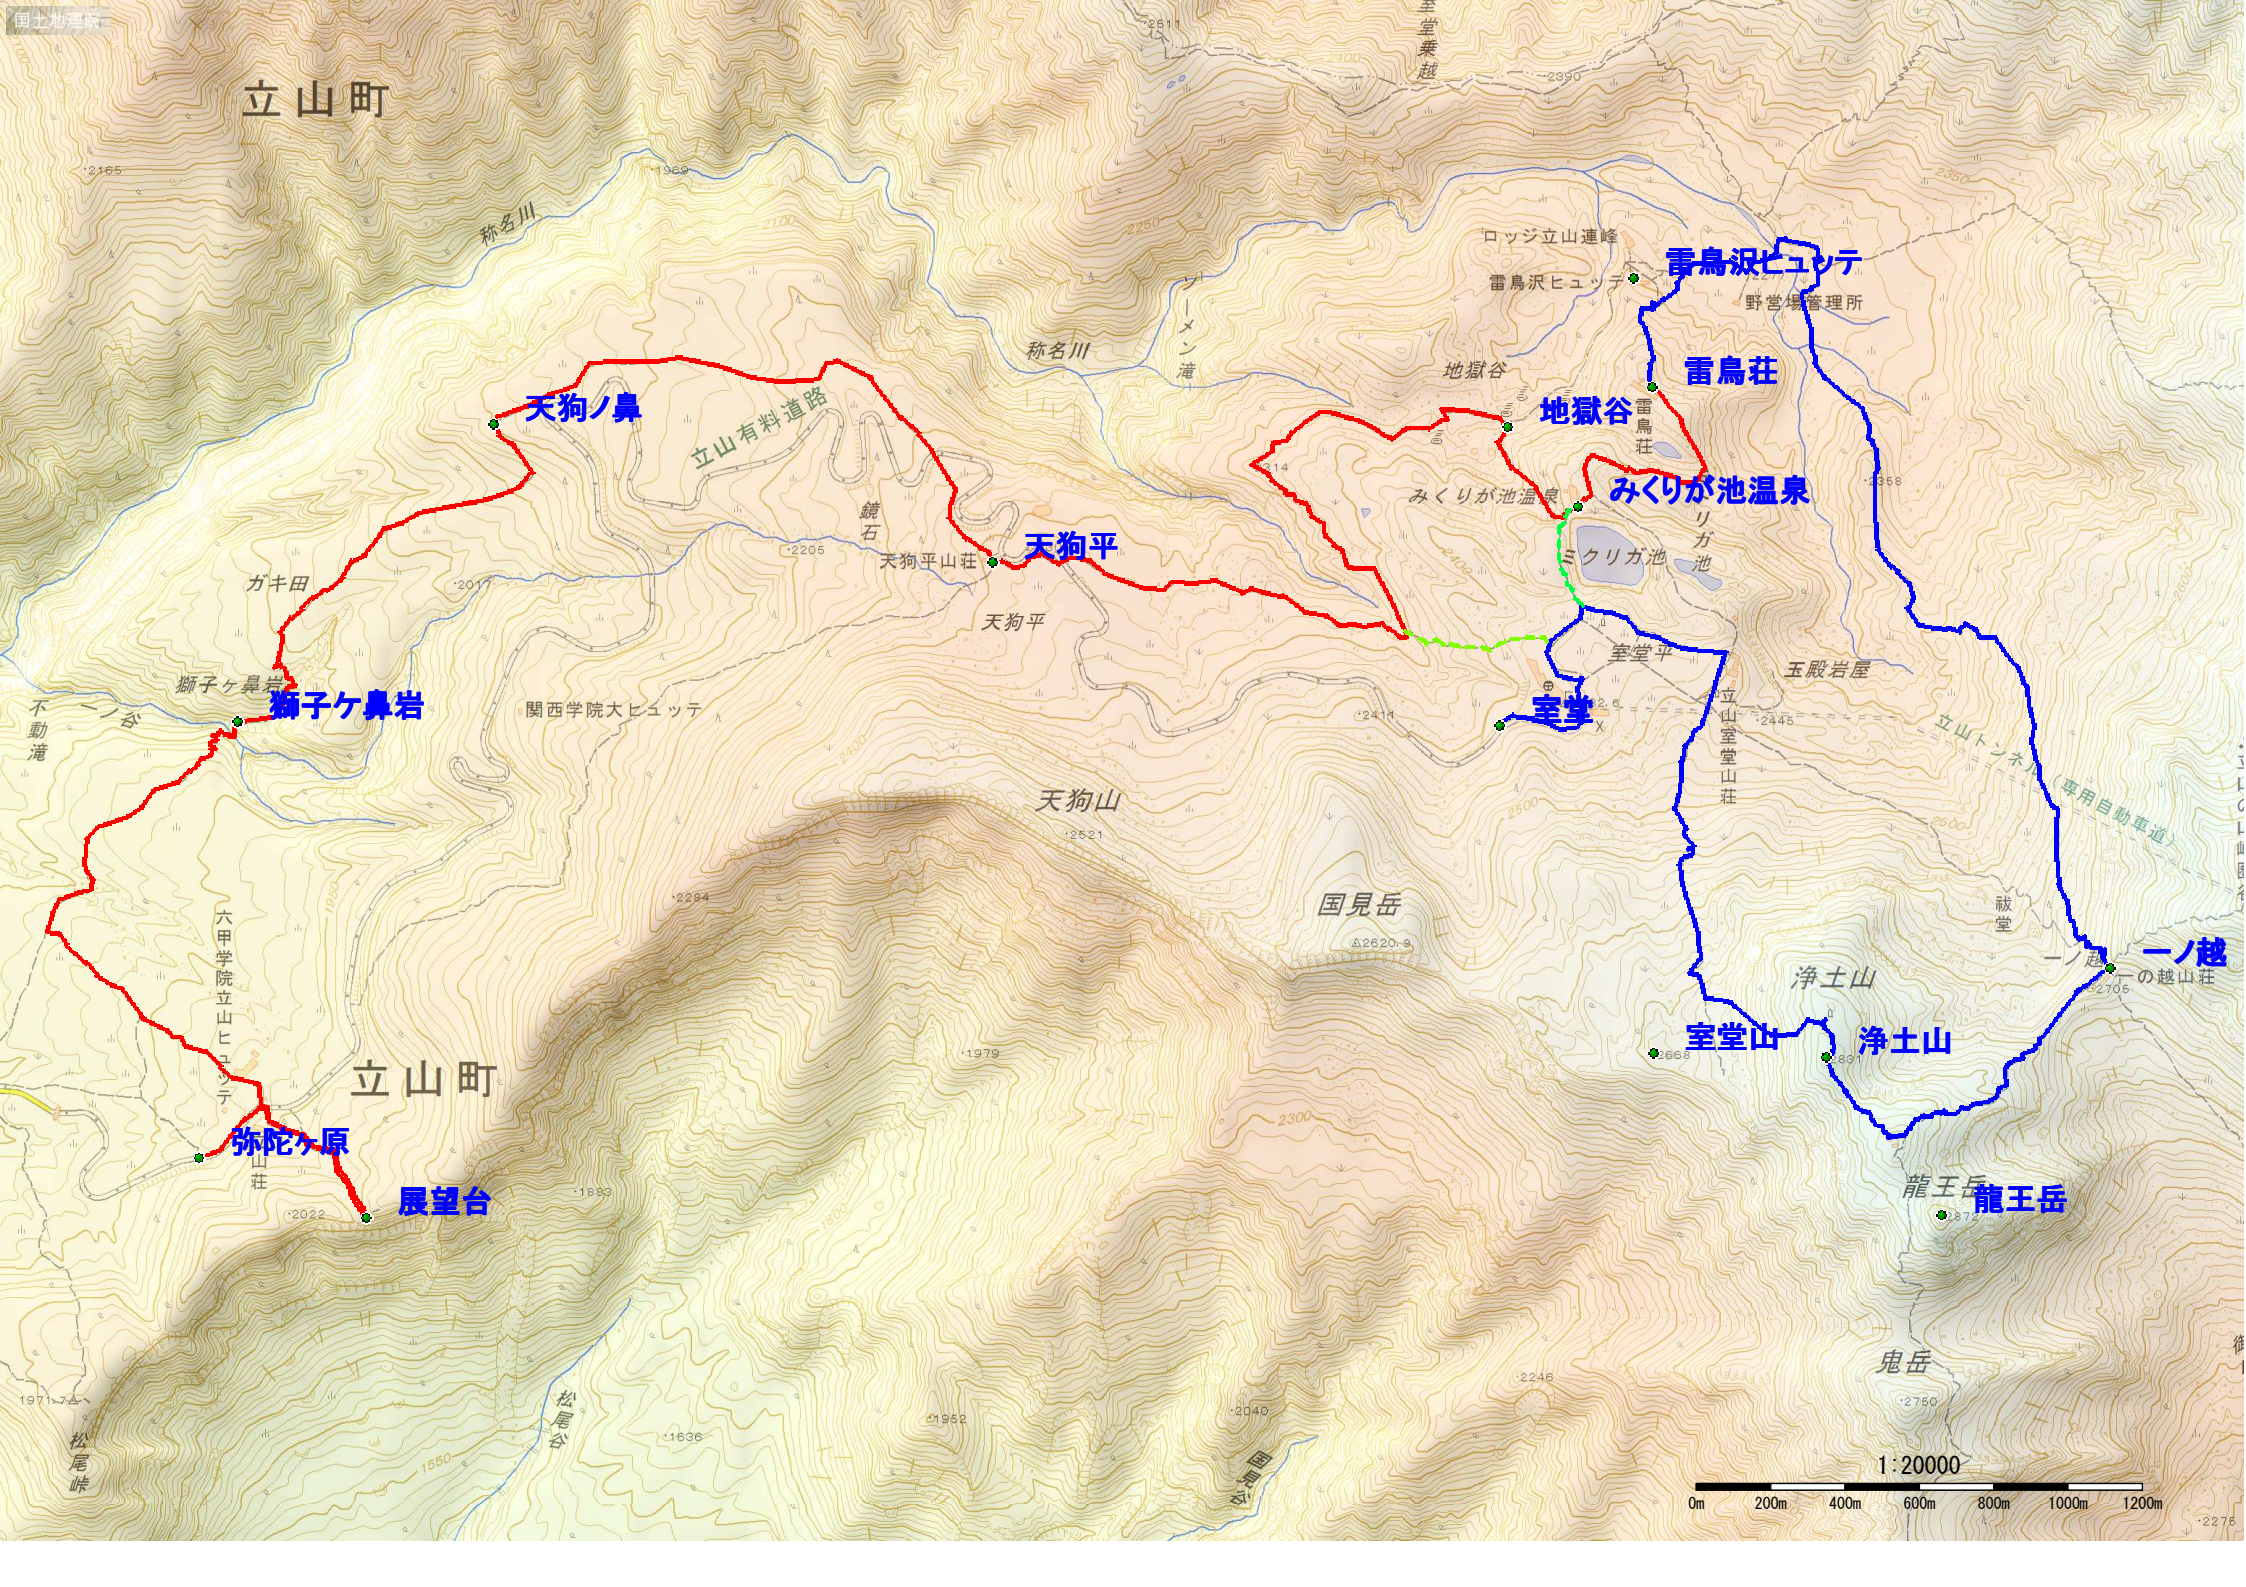

立山町

天狗ノ鼻

立山有料道路

天狗平

地獄谷

雷鳥荘

みくりが池温泉

獅子ヶ鼻岩

関西学院大ヒュッテ

天狗山

国見岳

室堂

浄土山

室堂山

浄土山

龍王岳

立山町

弥陀ヶ原

展望台

一ノ越

鬼岳

1:20000

0m 200m 400m 600m 800m 1000m 1200m