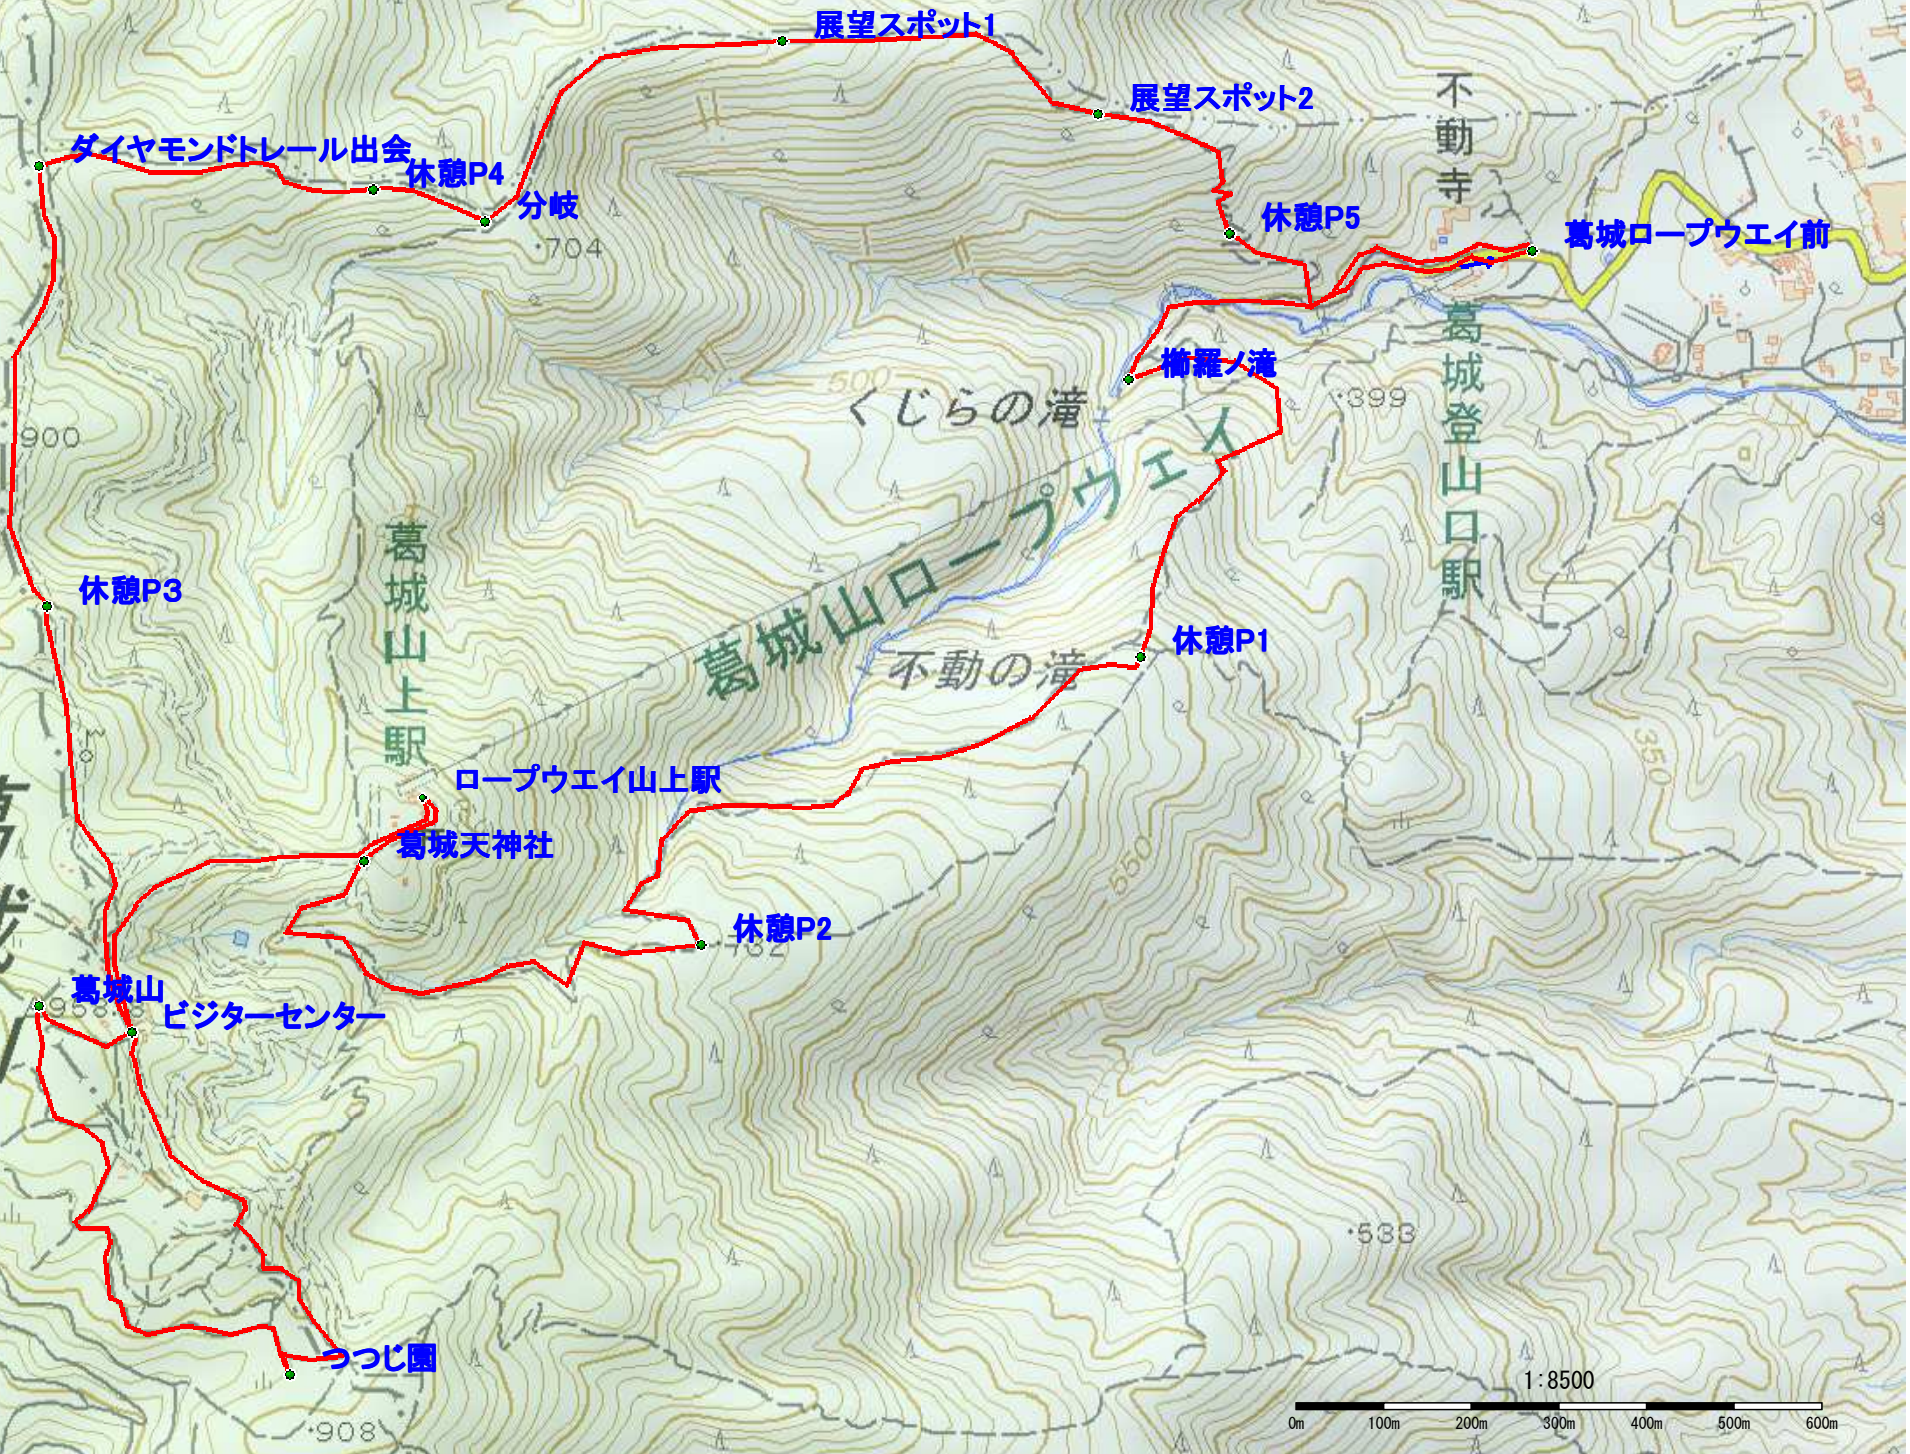

金剛山地

葛城山

葛城山ロープウェイ

- 展望スポット1
- 展望スポット2
- 不動寺
- 葛城ロープウェイ前
- 葛城登山口駅
- 不動の滝
- くじらの滝
- 橋羅ノ滝
- 休憩P5
- 休憩P4
- 分岐
- 704
- 900
- 休憩P3
- 葛城山上駅
- ロープウェイ山上駅
- 葛城天神社
- 休憩P2
- 102
- 休憩P1
- 399
- 550
- 350
- 533
- 葛城山
- ビジターセンター
- 958
- つじ園
- 908