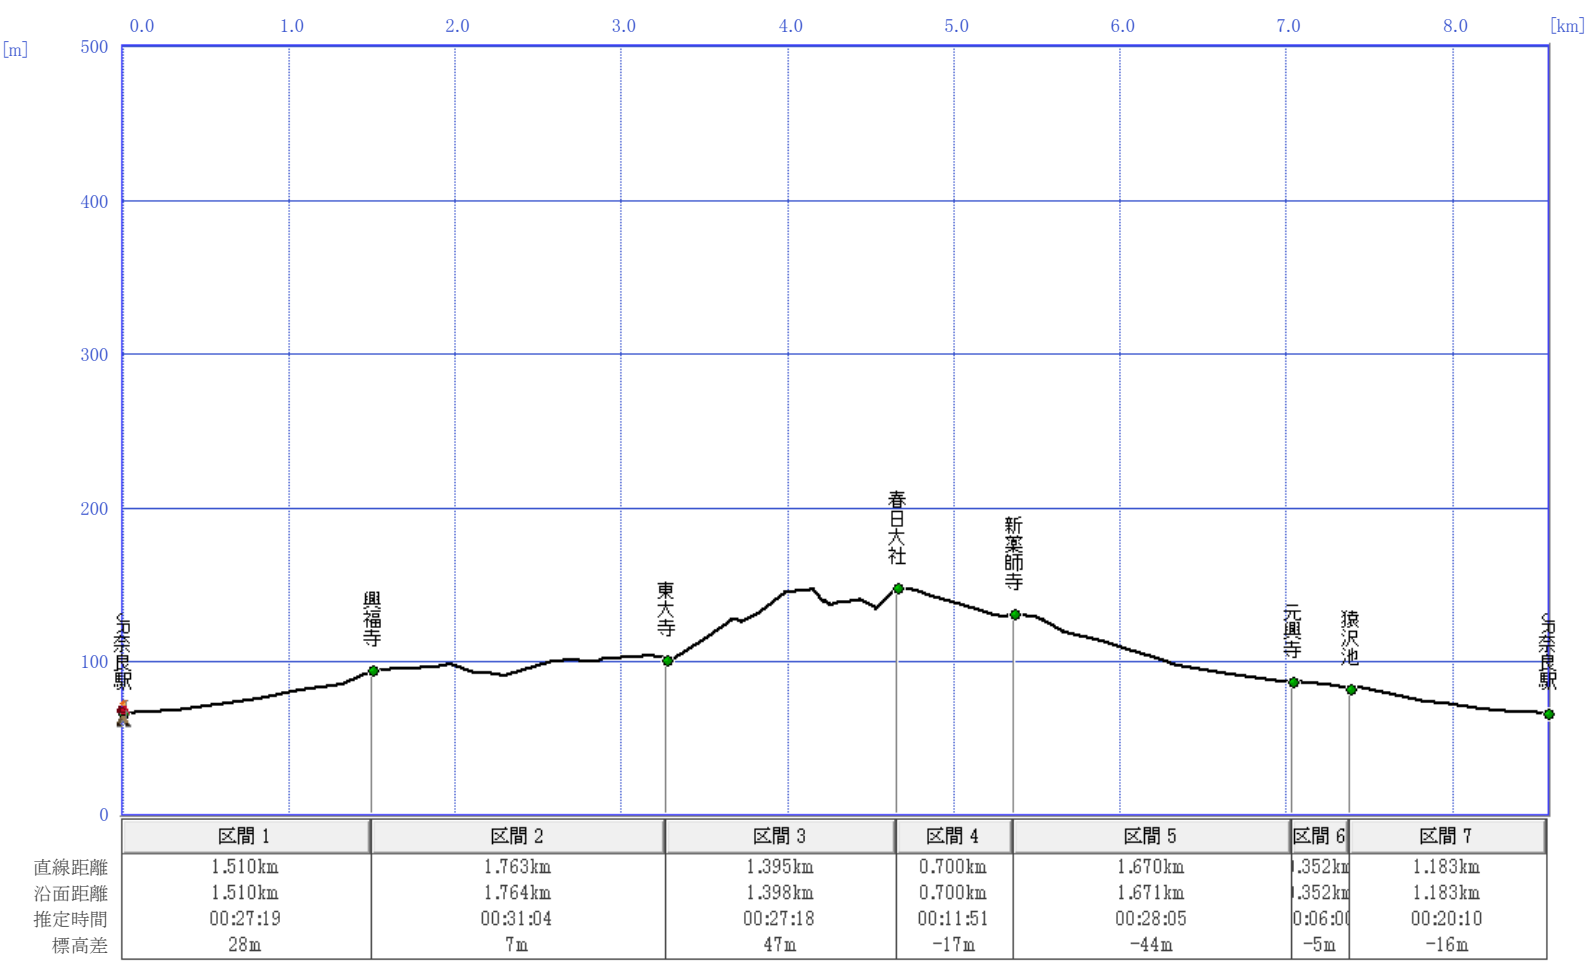

マーカー		全区間	
距離	0.000km	距離	3.399km
沿面距離	0.000km	沿面距離	3.399km
標高	65m	標高差	0m
標高差	0m	方位	0.00°
傾斜	0.0°	俯角→	-0.00°
勾配	0.0%	俯角←	0.00°
沈み量	0m	沈み量	-0m
		推定時間	00:58:51
		累積標高(+)	13m
		累積標高(-)	-13m
		見通し	見えません

マーカー		全区間	
距離	0.000km	距離	8.572km
沿面距離	0.000km	沿面距離	8.578km
標高	66m	標高差	0m
標高差	0m	方位	343.28°
傾斜	0.0°	俯角→	-0.00°
勾配	0.0%	俯角←	0.00°
沈み量	0m	沈み量	-0m
		推定時間	02:31:51
		累積標高(+)	114m
		累積標高(-)	-114m
		見通し	見えません