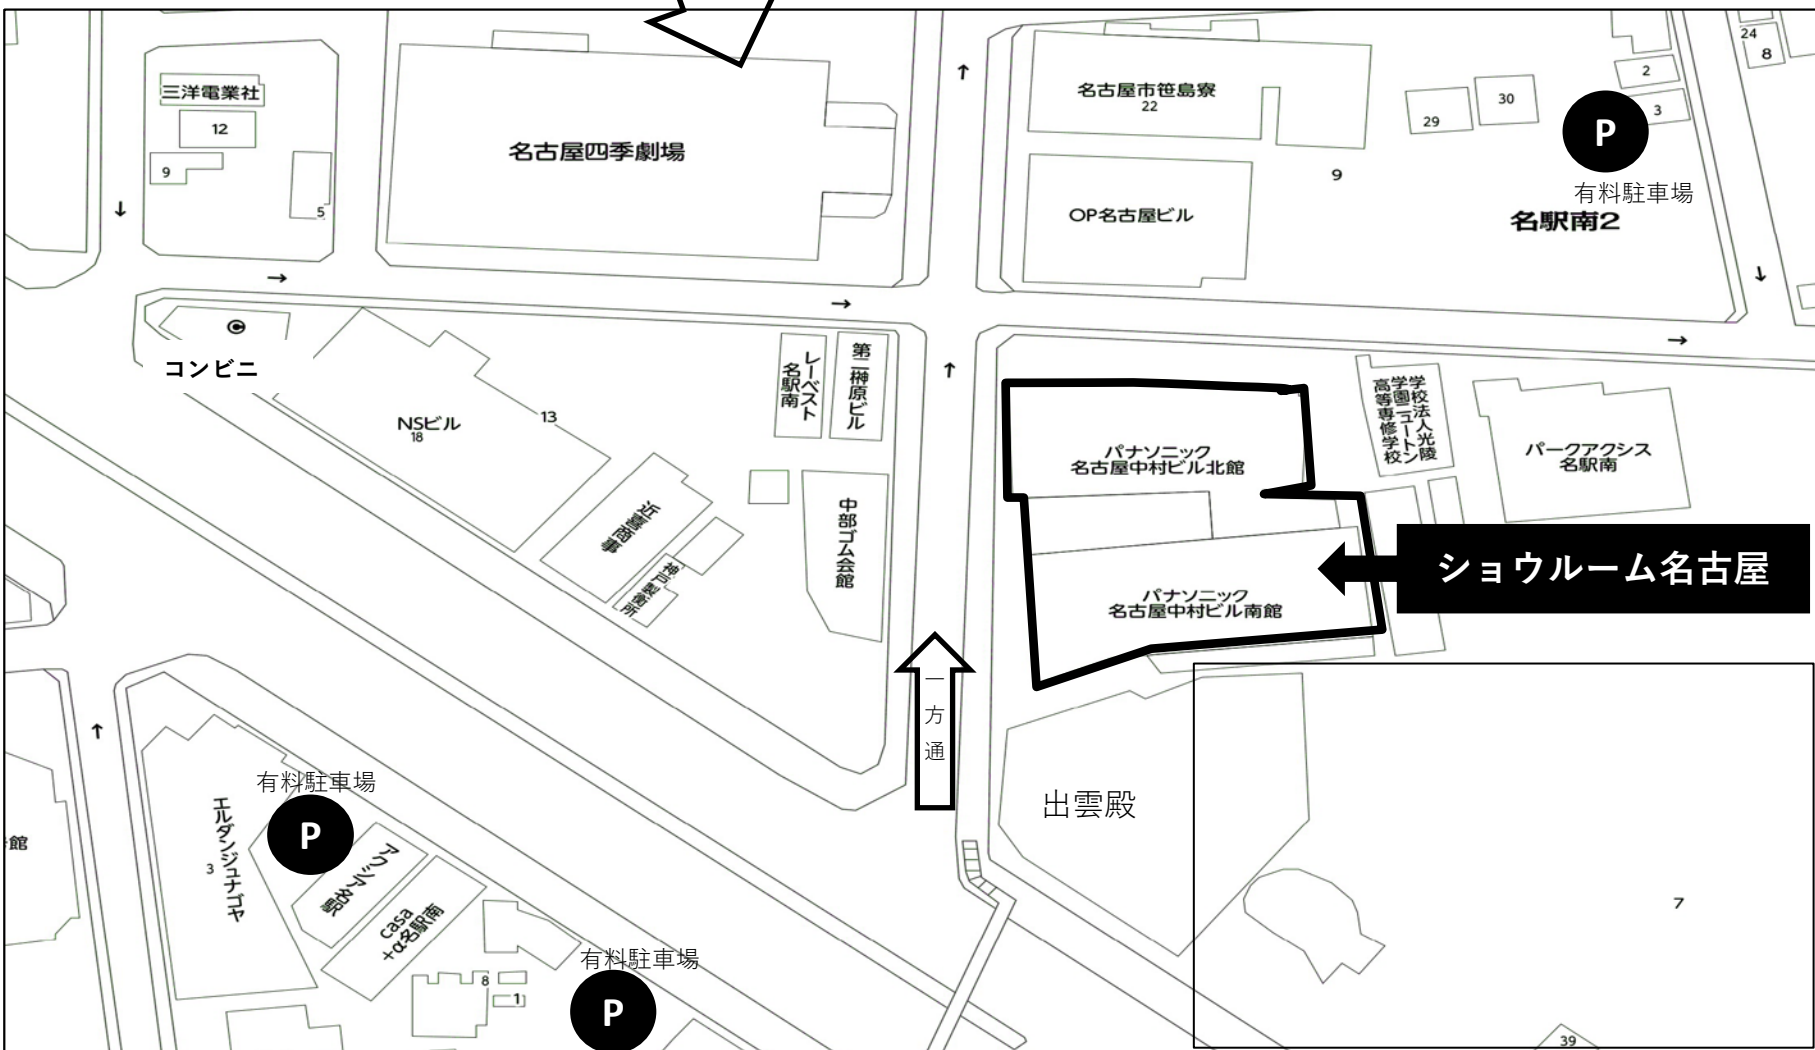

## 中部フォトクラブ 『写真展』開催！

期間：2019年 3月19日～4月1日  
時間：10:00～17:00  
会場：パナソニック リビング  
ショールーム名古屋 中2F

**交通**  
名古屋駅東側、名駅通を南へ。笹島交差点を南下し、下広井町交差点で（住友生命ビルを左に見て）若宮大通方向へ向けて、ななめ左道なりに進み、約200m先結婚式場「出雲殿」の北隣（一方通行）。

JR・名鉄・近鉄・地下鉄 名古屋駅より徒歩約15分

※駐車場の台数に限りがあり。公共交通機関をご利用願います。

ご見学・ご相談の方に限り、駐車場をご利用いただけます。  
(当ビル地下1階・立体駐車場は車高2メートルまで)  
ご利用の際は、駐車後30分以内に、ショールーム1階の受付まで駐車券をご提示願います。

**Panasonic**松愛会 中部支部

**中部フォトクラブ  
『写真展』**

**期間：2019年3月19日～4月1日**

**時間：10:00～17:00**