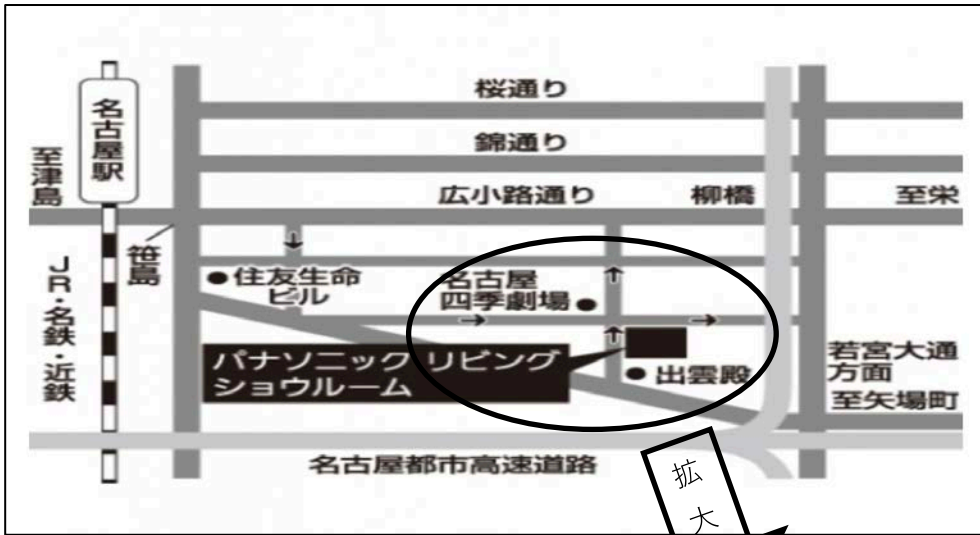

# 2019年 中部フォトクラブ 写真展開催のご案内

私たちは、愛知・岐阜に在住する「Panasonic 松愛会 中部支部」で  
写真好きが集まったグループです。

今回の展示は、Panasonic ショールーム名古屋のご協力により写真展が開催  
する事が出来ました。OBの皆様及び一般の方に於かれましては、是非とも  
会場まで足を運んで頂き作品をご覧頂くとともに、ご感想、ご講評を頂ければ幸いです。

## 中部フォトクラブ 『写真展』開催！

期間：2019年 3月19日～4月1日  
時間：10:00～17:00  
会場：パナソニック リビング  
ショールーム名古屋 中2F

**交通**  
名古屋駅東側、名駅通を南へ。笹島交差点を南下し、下広井町交差点で（住友生命ビルを左に見て）若宮大通方向へ向けて、ななめ左道なりに進み、約200m先結婚式場「出雲殿」の北隣（一方通行）。

JR・名鉄・近鉄・地下鉄 名古屋駅より徒歩約15分

※駐車場の台数に限りがあり。公共交通機関をご利用願います。

ご見学・ご相談の方に限り、駐車場をご利用いただけます。  
(当ビル地下1階・立体駐車場は車高2メートルまで)  
ご利用の際は、駐車後30分以内に、ショールーム1階の受付まで駐車券をご提示願います。

**Panasonic**松愛会 中部支部

**中部フォトクラブ  
『写真展』**

**期間：2019年3月19日～4月1日**

**時間：10:00～17:00**