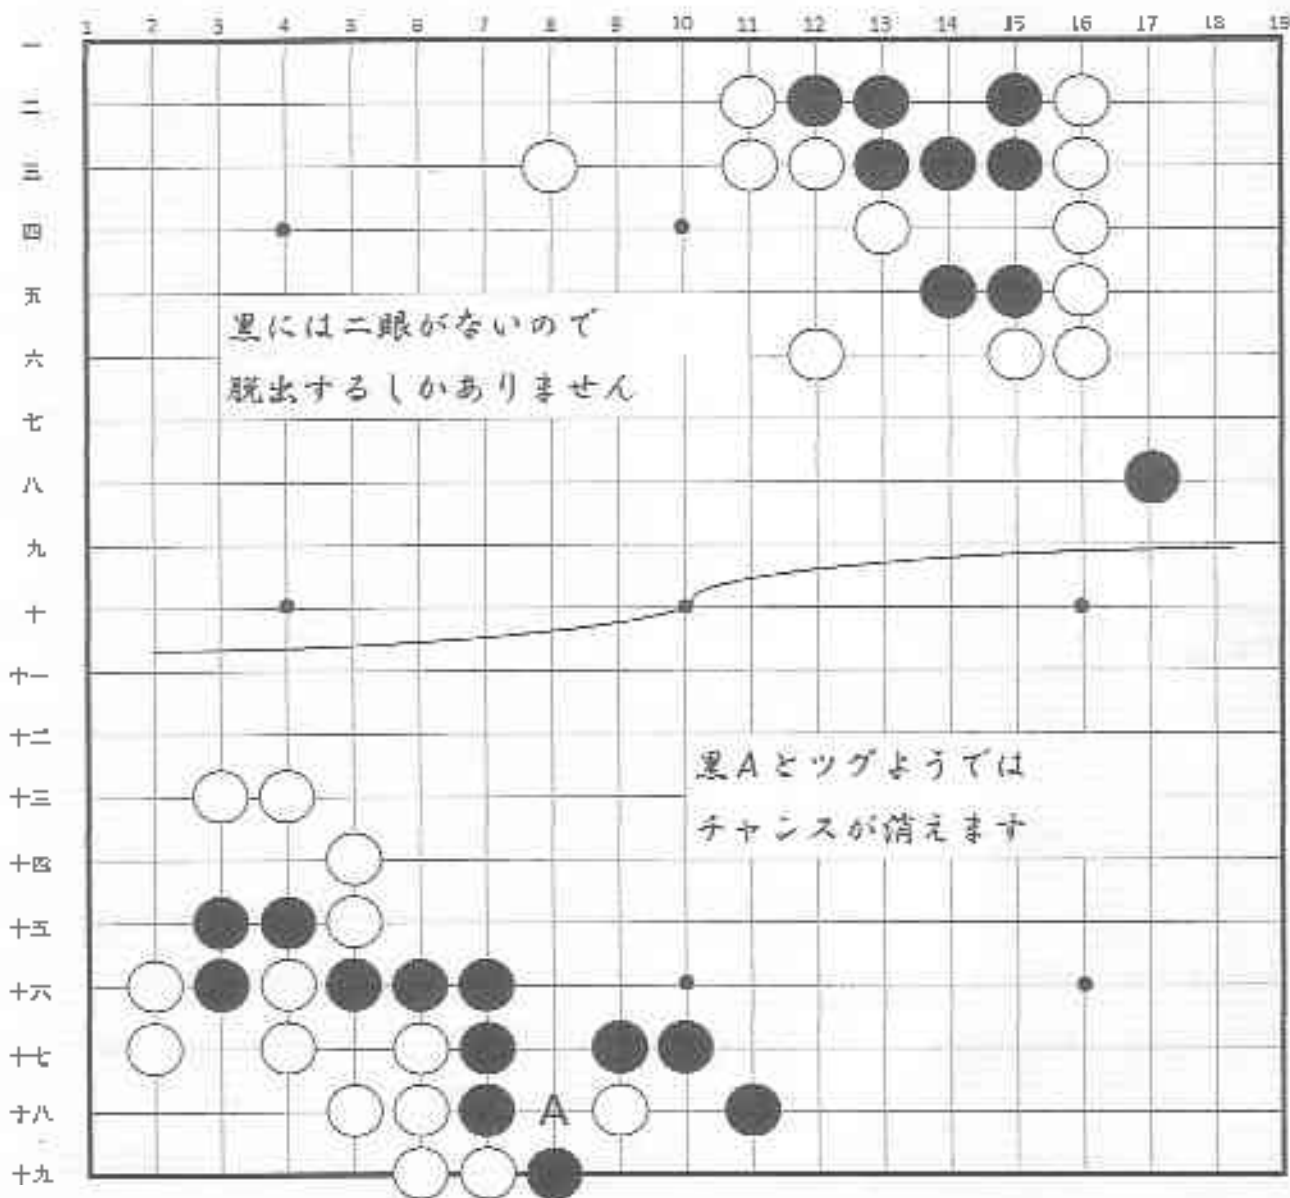

ミラクル手筋 (12) - 1

20年7月6日

黒番

7月13日宿題

ミラクル手筋 (12) -2

黒番